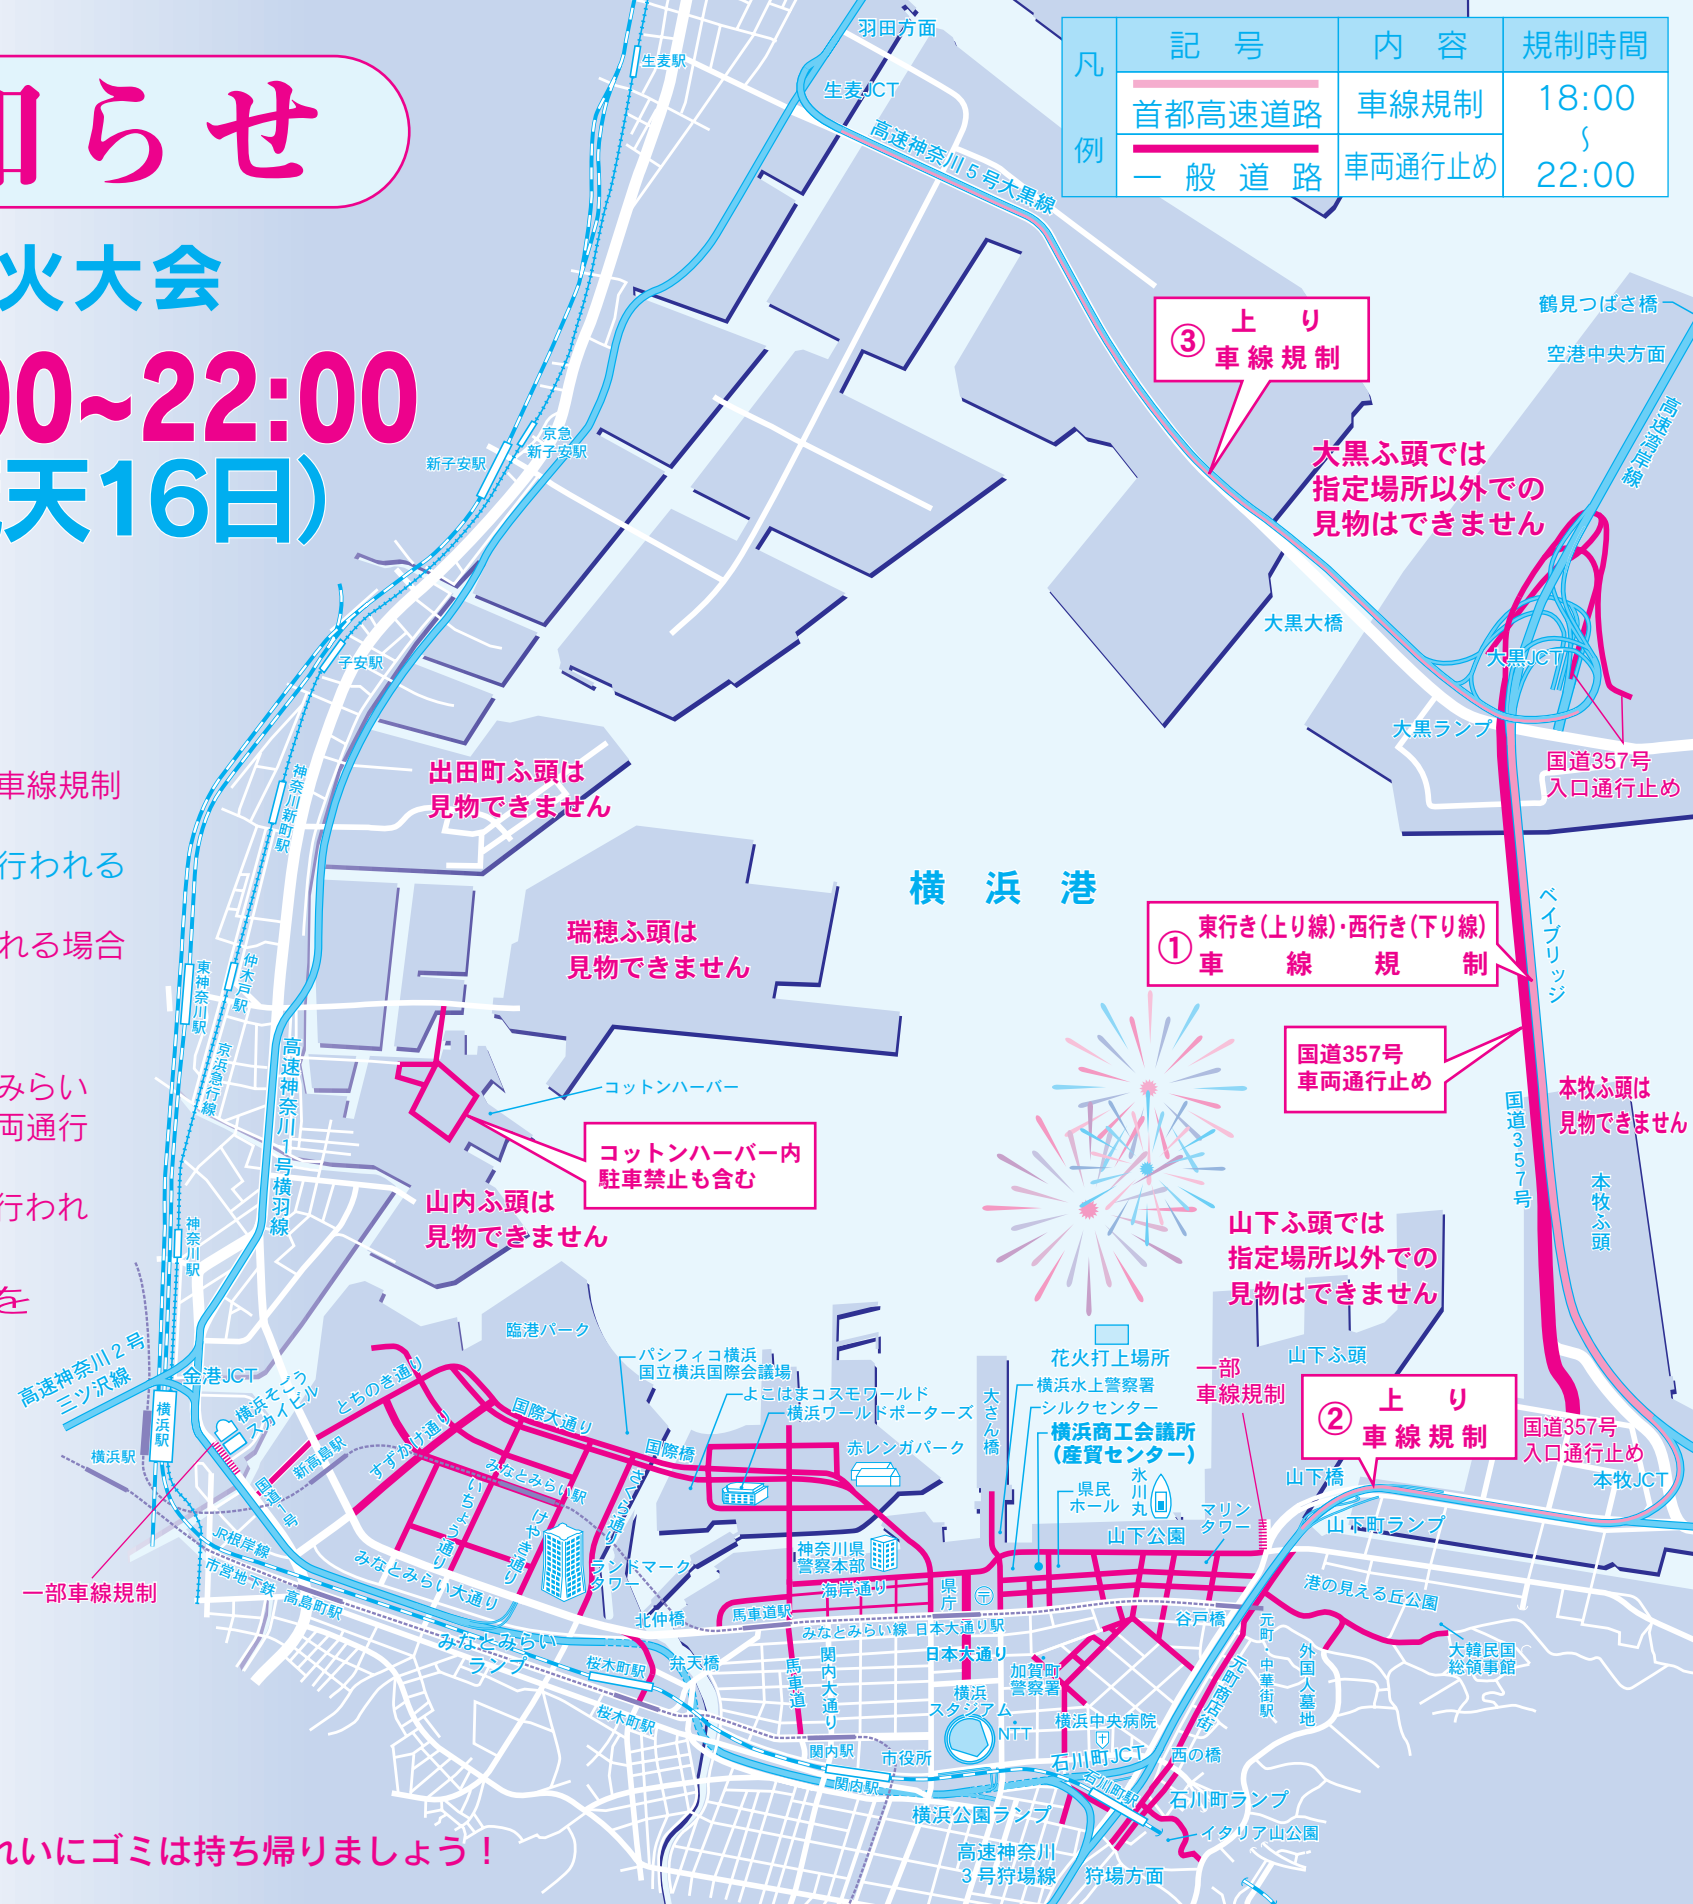

交通規制のお知らせ

みなと祭第52回国際花火大会

7月15日(日) 18:00~22:00 (荒天16日)

● 規制時間は状況により延長または短縮することがあります。

◎ 「みなと祭国際花火大会」の交通規制

首都高速道路

- ① ベイブリッジ～大黒JCT間の東行き(上り線)・西行き(下り線)の車線規制
- ② 山下町ランプ～本牧JCT間の上り線の車線規制
- ③ 大黒JCT～生麦JCT間の上り線については一時的な車線規制が行われる場合があります。
※上記場所以外に「みなとみらい」出口の一時的な通行止めが行われる場合があります。

一般道路(首都高速道路以外の道路)

山下公園周辺道路、大さん橋、新港地区、みなとみらい21地区(みなとみらい大通りを除く)の道路及びその周辺道路並びに国道357号において車両通行止め等の交通規制が行われます。
※上記場所以外の道路でも一時的な車両通行止め等の交通規制が行われる場合があります。

◎ 周辺道路は大混雑が予想されますのでマイカーの利用を控えて電車・バスをご利用下さい。

■ 開催可否に関するテレホンサービス ☎(0180)99-4045
(※7月9日より)

花火大会開催に伴う交通渋滞情報は

● 日本道路交通情報センター ☎(045)212-1111

安全は心と時間のゆとりから

空き巣、ひったくりにご用心

国際花火大会実行委員会
神奈川県警察

街をきれいにゴミは持ち帰りましょう!

凡例	記号	内容	規制時間
		首都高速道路	車線規制 18:00 ~ 22:00
		一般道路	車両通行止め 22:00

③ 上り車線規制

大黒ふ頭では指定場所以外での見物はできません

出田町ふ頭は見物できません

瑞穂ふ頭は見物できません

コットンハーバー内 駐車禁止も含む

山内ふ頭は見物できません

① 東行き(上り線)・西行き(下り線)車線規制

国道357号 車両通行止め

本牧ふ頭は見物できません